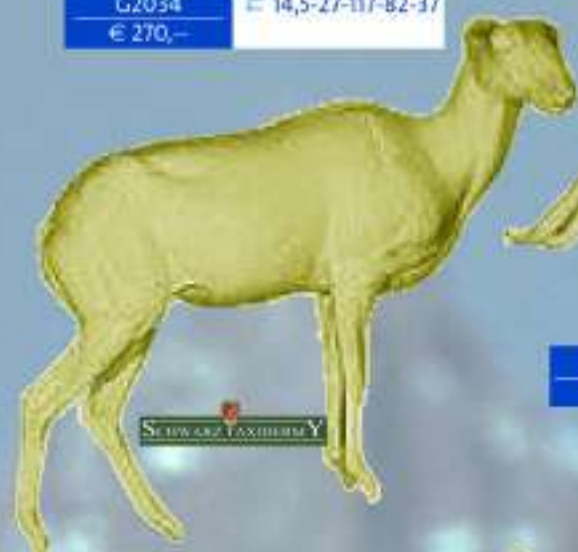

17-34-60  
DALL-STONE MOUNTAIN SHEEP

SH462R € 60,-  
19-39-57  
BIGHORNSHEEP

MFLM DR 20X35: 42 €

# MOUFLONS

G2034 ☐ 14,5-27-117-82-37  
€ 270,-

G2035L ☐ 14-28-130-100-40  
€ 280,-

G2036R ☐ 13,5-27-125-91-38  
€ 270,-

G2037R ☐ 14-28-112-90-37  
€ 270,-

G2038R ☐ 15-28-109-86-35  
€ 270,-

G2033 ☐ 14,5-31-123-90-39  
€ 270,-