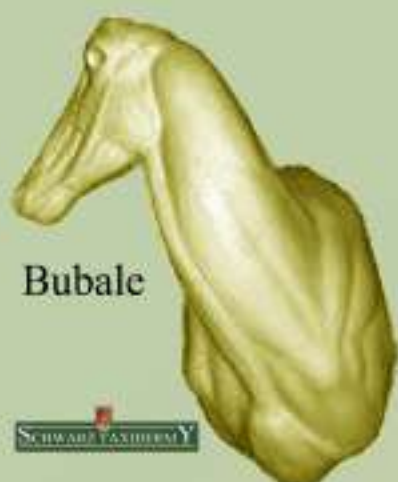

SAFARI

Bubale

AH61L 28-45-64
€ 75,- 90°

BM Bubale major
DF 34X60 60 €

BC Bubale de Coke
GA 29x57 60 €

Bubale rouge

AH63L 35-58-73
€ 90,- 90° LICHTENSTEINHARTEBEST

AH62G-L 32-52-58
€ 70,- 90° RED HARTEBEST