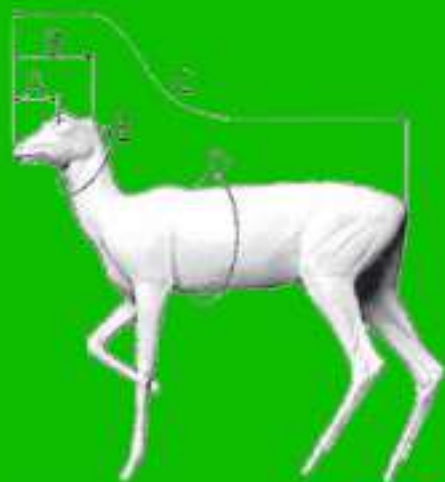

STYL' MOUSSE

www.stylmousse.com

SYMBOLES ET MENSURATIONS

DF=DE FACE DR= A DROITE GA=A GAUCHE

MENSURATIONS STYL' MOUSSE 

MENSURATIONS SCHWARZ 