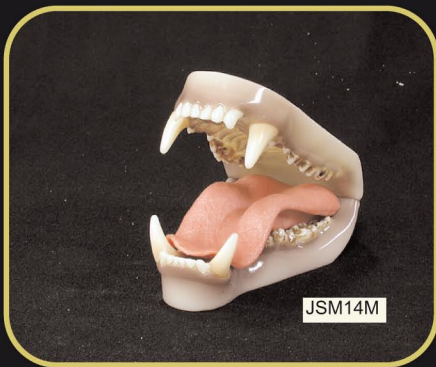

MACHOIRES DIVERSES

REFERENCE	DÉSIGNATION	PRIX UNITAIRE
JSM1	MACHOIRE DE LION AVEC LANGUE	164.00
JSM4	MACHOIRE DE LEOPARD AVEC LANGUE	54.00
JSM9	MACHOIRE DE GRIZZLY OU KODIAK AVEC LANGUE	82.00
JSM12	MACHOIRE DE RENARD SANS LANGUE	15.00
JSM13	MACHOIRE DE LOUP AVEC LANGUE	72.00
JSM14P	MACHOIRE D'OURS NOIR PETIT AVEC LANGUE	49.50
JSM14M	MACHOIRE D'OURS NOIR MOYEN AVEC LANGUE	56.00
JSM14G	MACHOIRE D'OURS NOIR GROS AVEC LANGUE	65.50
JSM18	MACHOIRE DE LYNX AVEC LANGUE	37.50
JSM19	MACHOIRE DE COYOTE AVEC LANGUE	54.00