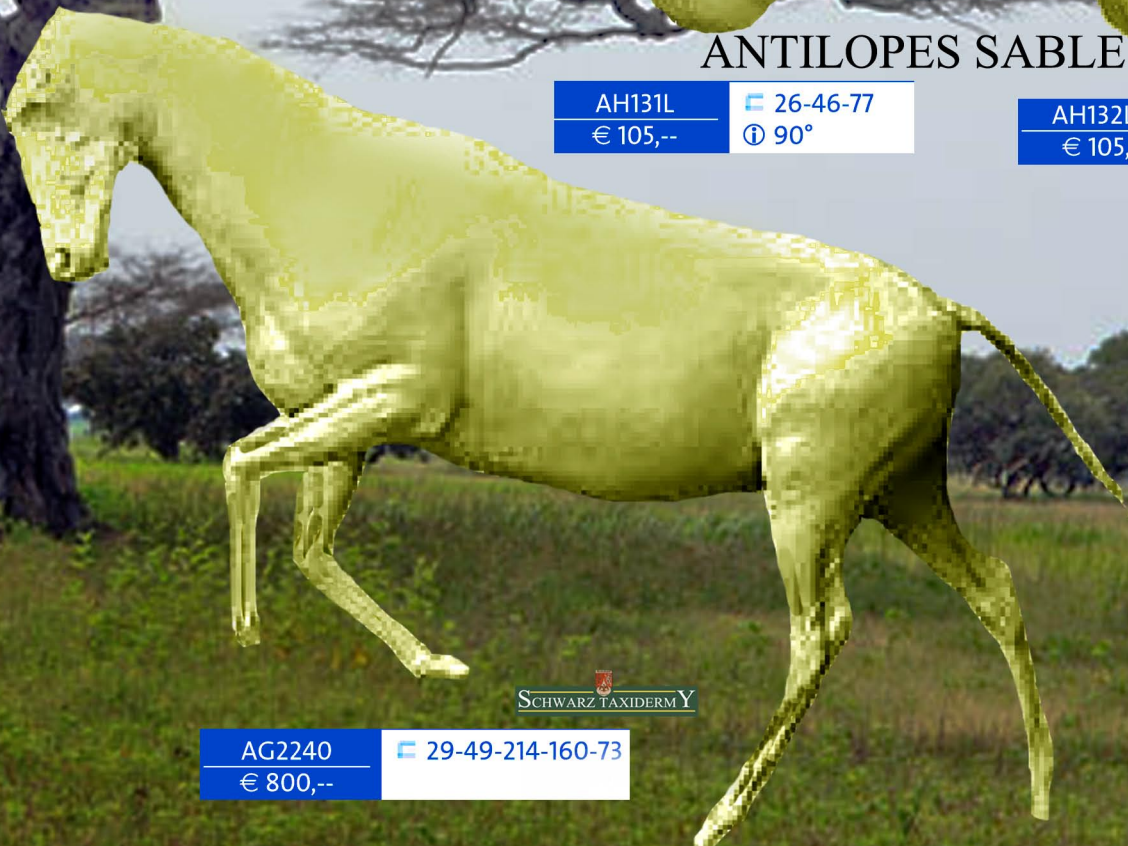

# ANTILOPE / HYPPOTRAGUE / RHEBUCK

**HRG** Antilope rouane  
31x81 GA 56€

**HRD** Antilope rouane  
31x81 DR 56€

Antilope rouane

AH135L-R  
€ 105,-

☐ 28-52-80

AH330G-L-R  
€ 30,-

☐ 12,5-21-22

## ANTILOPES SABLE

AH131L  
€ 105,-

☐ 26-46-77  
Ⓢ 90°

AH132L-R  
€ 105,-

☐ 29-48-65

AG2240  
€ 800,-

☐ 29-49-214-160-73