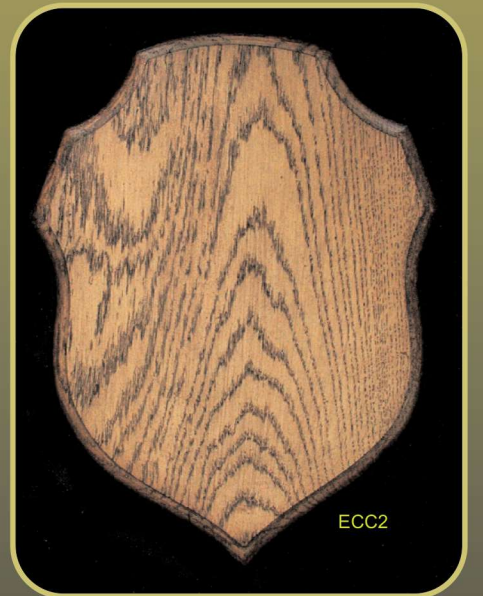

ECC2

REFERENCE	DESIGNATION		PRIX
BCHA	IMITATION BOIS DE CHEVREUIL 19 CM	1A PAIRE	20.80
BCHB	IMITATION BOIS DE CHEVREUIL 22 CM	1A PAIRE	22.00
MCH1	MASSACRE DE CHEVREUIL TAILLE MOYENNE		16.90
LCH	LANGUE DE CHEVREUIL SOUPLE		7.10
LPC1	LANGUE ET MACHOIRE DE CHEVREUIL		13.00
MNCH	MODELE NEZ DE CHEVREUIL		11.00
PDO	PINCE A DEPOUILLER LES OREILLES		46.80
FOCH	RENFORT D'OREILLES DE CHEVREUIL EN PVC		4.20
SCE1	STYL COLLE POUR COLLAGE DE LA PEAU ET LES LANGUES	LE FLACON	9.40
SCE2	STYL COLLE POUR COLLAGE DE LA PEAU ET DES LANGUES	LES 5 FLACONS	38.50
SCE3	STYL COLLE POUR COLLAGE DE LA PEAU ET DES LANGUES	LES 10 FLACONS	66.00
GEL	COLLE POUR RENFORTS D'OREILLES	LES 500g	12.30
HPE	COLLE POUR LE COLLAGE DE LA PEAU SUR LES MANNEQUINS	LE Kg	24.20
SPE1	SOCLE DECOR DIAM 25 Cm AVEC FIXATION POUR CHEVREUIL PIEDESTAL		41.80
SPE2	SOCLE DECOR 24X30 Cm POUR CHEVREUIL PIEDESTAL		9.70
BCH1	IMITATION UN BOIS DE CHEVREUIL POUR DECOR (bois de chute)		15.60
TBC	TEINTE POUR BOIS DE CHEVREUIL	LES 250 ml	12.00