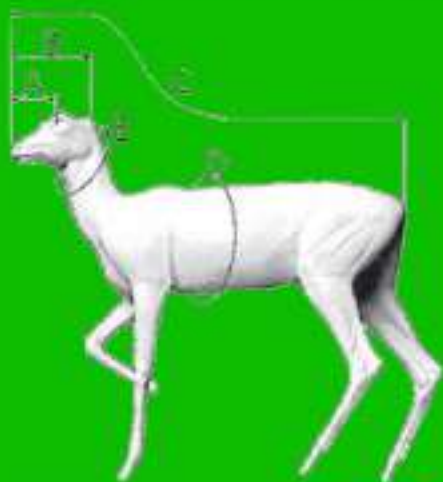

STYL' MOUSSE

www.stylmousse.com

SYMBOLES ET MENSURATIONS

DF=DE FACE DR= A DROITE GA=A GAUCHE

MENSURATIONS STYL' MOUSSE 

MENSURATIONS SCHWARZ 