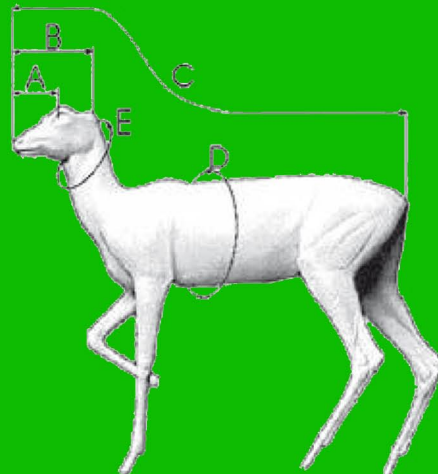

STYL' MOUSSE

www.stylmousse.com

SYMBOLES ET MENSURATIONS

DF=DE FACE DR= A DROITE GA=A GAUCHE

MENSURATIONS STYL' MOUSSE

MENSURATIONS SCHWARZ