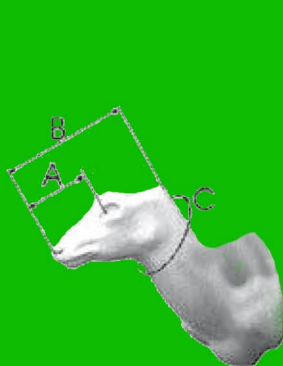

STYL' MOUSSE

www.stylmousse.com

SYMBOLES ET MENSURATIONS

DF=DE FACE DR= A DROITE GA=A GAUCHE

MENSURATIONS STYL' MOUSSE

MENSURATIONS SCHWARZ