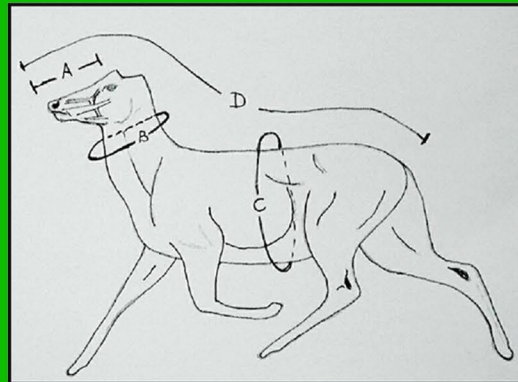

STYL' MOUSSE

www.stylmousse.com

SYMBOLES ET MENSURATIONS

DF=DE FACE DR= A DROITE GA=A GAUCHE

MENSURATIONS STYL' MOUSSE

MENSURATIONS SCHWARZ