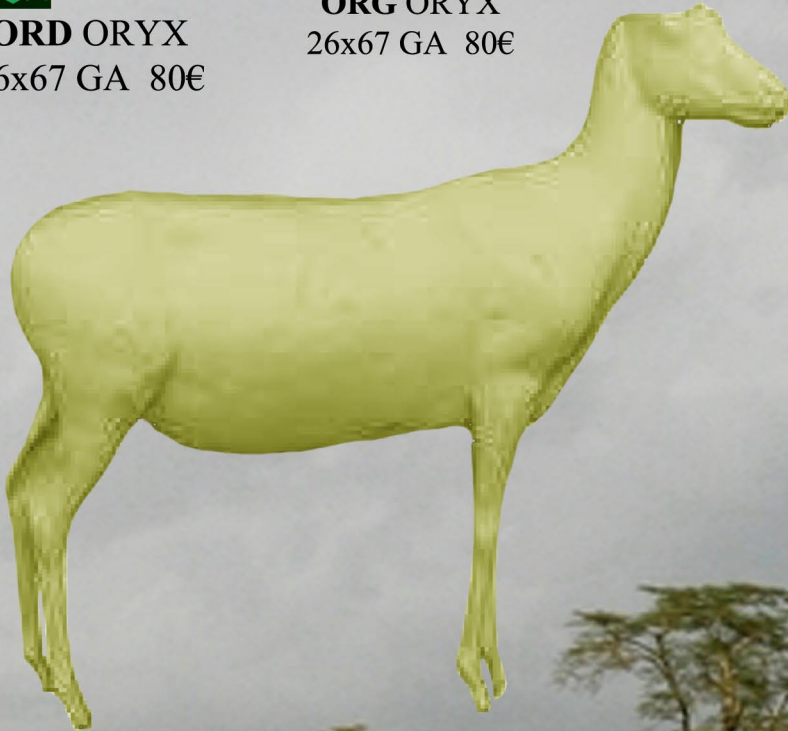

# ORYX / GEMSBOK / OREOTRAGUE

**ORD ORYX**  
26x67 GA 80€

**ORG ORYX**  
26x67 GA 80€

AH73G-L-R  
€ 95,-

☎ 28-49-75

AH74R-L  
€ 85,-

☎ 23-43-62

**ORYX**