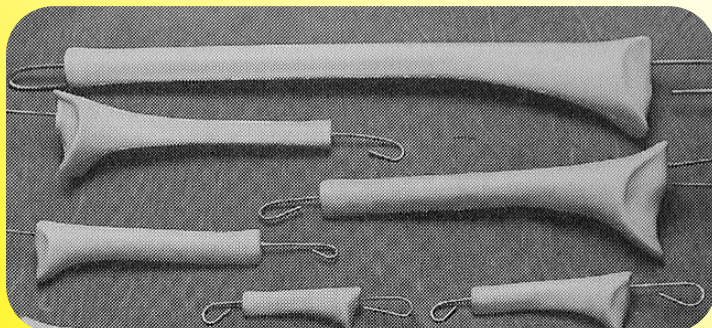

COUS SOUPLES

REF	DÉSIGNATION	PRIX UNITAIRE
CS1	COLVERT, CHIPPEAU ETC .	6.00
CS2	PERDRIX, BECASSE ETC	6.00
CS3	PILET, SIFFLEUR ETC.	6.00
CS4	FAISAN , ETC.	7.00
CS5	OIE CENDREE	16.00