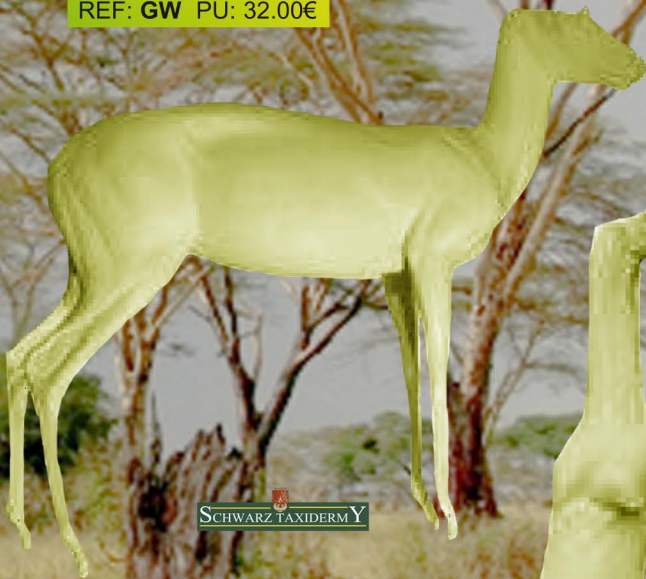

# GAZELLES /GERENUK

SCHWARZ TAXIDERM Y

Gazelle de Grant

AH230G € 55,-  
16-32-47

SCHWARZ TAXIDERM Y

Gazelle de Grant

AH231G € 65,-  
15-31-48

SCHWARZ TAXIDERM Y

Gazelle de Thomson

AH260G € 35,-  
11-32-30

Gerenuk

AH270G-L € 55,-  
13-27-32

GERENUK 14x27 GA  
REF: GW PU: 32.00€

GAZELLE DE GRANT

AG2450 € 270,-  
16-34-156-104-48

SCHWARZ TAXIDERM Y