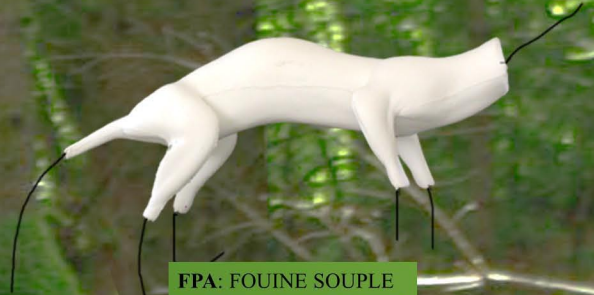

ECUREUIL / BELETTE / HERMINE / FOUINE / LAPIN / LIEVRE

ECU1: ECUREUIL
PETIT SOUPLE AVEC
TETE
PU: **13.00€**

ECU2: ECUREUIL
MOYEN SOUPLE
AVEC TETE
PU: **16.00€**

G600
€ 10,-

G601
€ 10,-

BLT: BELETTE
ADULTE SOUPLE
AVEC TETE
1.5/11/23 PU: **13.00€**

HNE: HERMINE ADULTE
SOUPLE AVEC TETE
2/9/13/28
PU: **13.00€**

FPA: FOUINE SOUPLE
MOYENNE SANS TETE
PU: **13.00€**

LAPI: LAPIN DE GARENNE
SOUPLE EN MARCHÉ
4/15/26/34.5 PU: **26.00€**

LAP2: LAPIN DE GARENNE
SOUPLE ASSIS 3.5/11.5/26/46
PU: **26.00€**