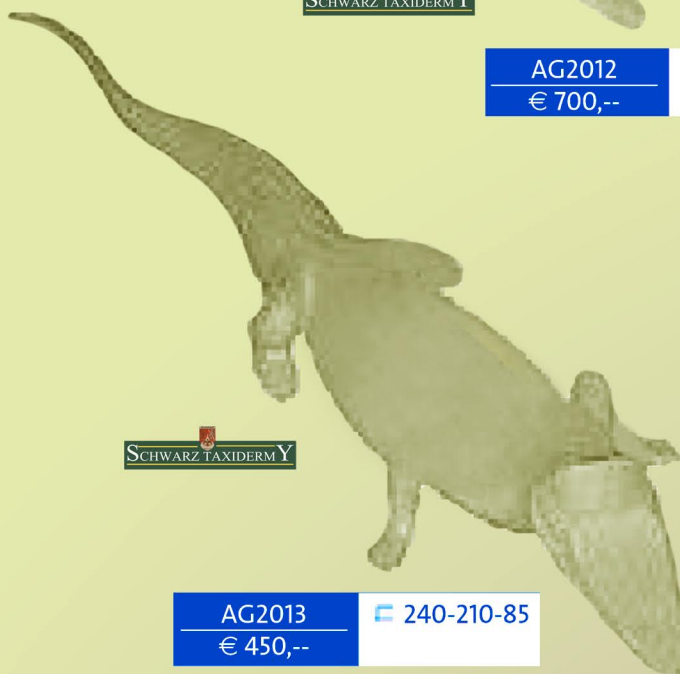

CROCODILE

SCHWARZ TAXIDERM Y

AG2012
€ 700,--

☎ 340-295-130

SCHWARZ TAXIDERM Y

AG2013
€ 450,--

☎ 240-210-85

SCHWARZ TAXIDERM Y

AG2014
€ 620,--

☎ 290-250-117

SCHWARZ TAXIDERM Y

AG2015
€ 670,--

☎ 320-260-125

CROCODILE

SCHWARZ TAXIDERM Y

AG2016
€ 880,--