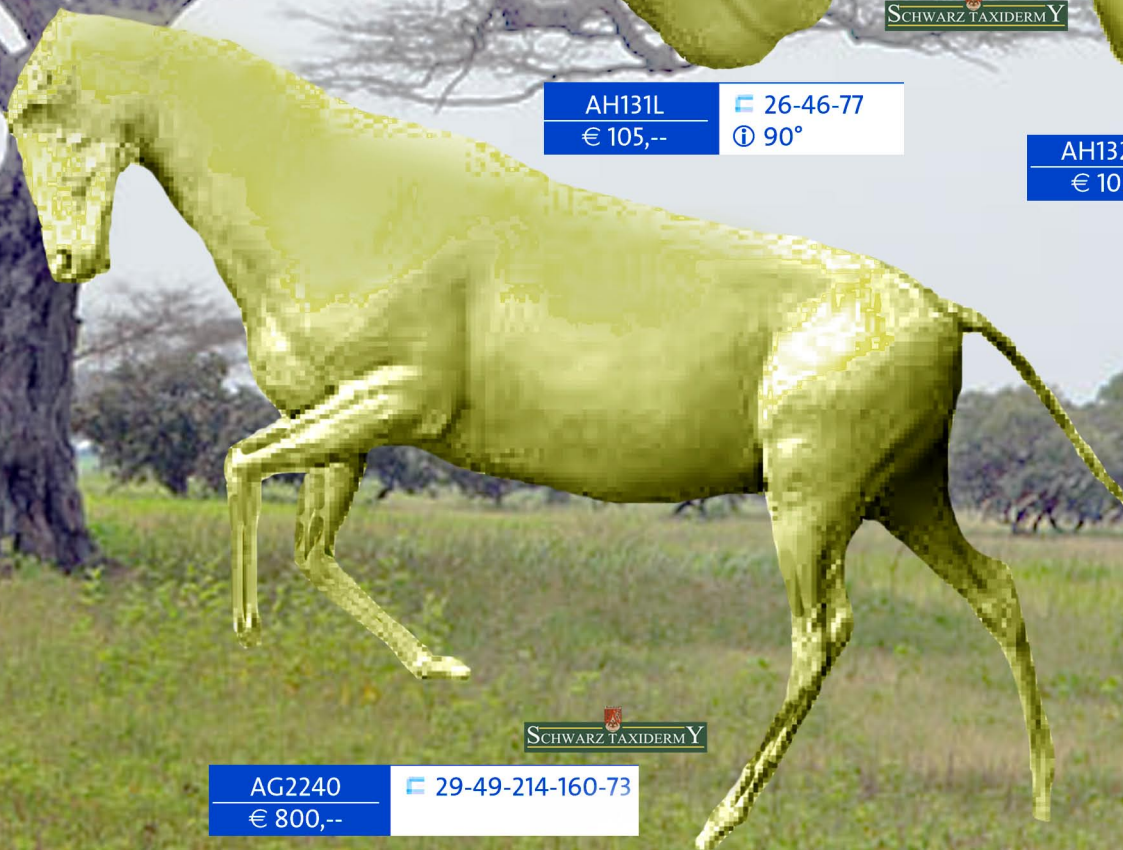

# ANTILOPE / HYPPOTRAGUE

**HRG** Antilope rouane  
31x81 GA 68€

**HRD** Antilope rouane  
31x81 DR 68€

Antilope rouane

AH135L-R  
€ 105,-

☐ 28-52-80

## ANTILOPE SABLE

AH131L  
€ 105,-

☐ 26-46-77  
Ⓜ 90°

AH132L-R  
€ 105,-

☐ 29-48-65

AG2240  
€ 800,-

☐ 29-49-214-160-73