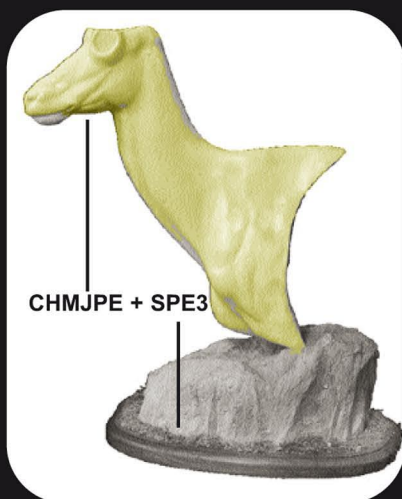

CHAMOIS

CHMA DR
11X27 10€

CHMB GA
12X29 10€

CHMC DF
12X32 10€

CHMF DR
11X25 10€

CHMGL GA
14X32 16€

CHMHL DR
14X32 16€

CHMI DF
13x31 15€

CHMK DR
13x31 15€

CHMJ GA
13x31 15€

TÊTES DE CHAMOIS PIEDESTAL

CHMJPE + SPE3

Livré avec fixation

CHMIPE 13X31 DF PU: 22€

CHMJPE 13X31 GA PU: 22€

CHMKPE 13X31 DR PU: 22€