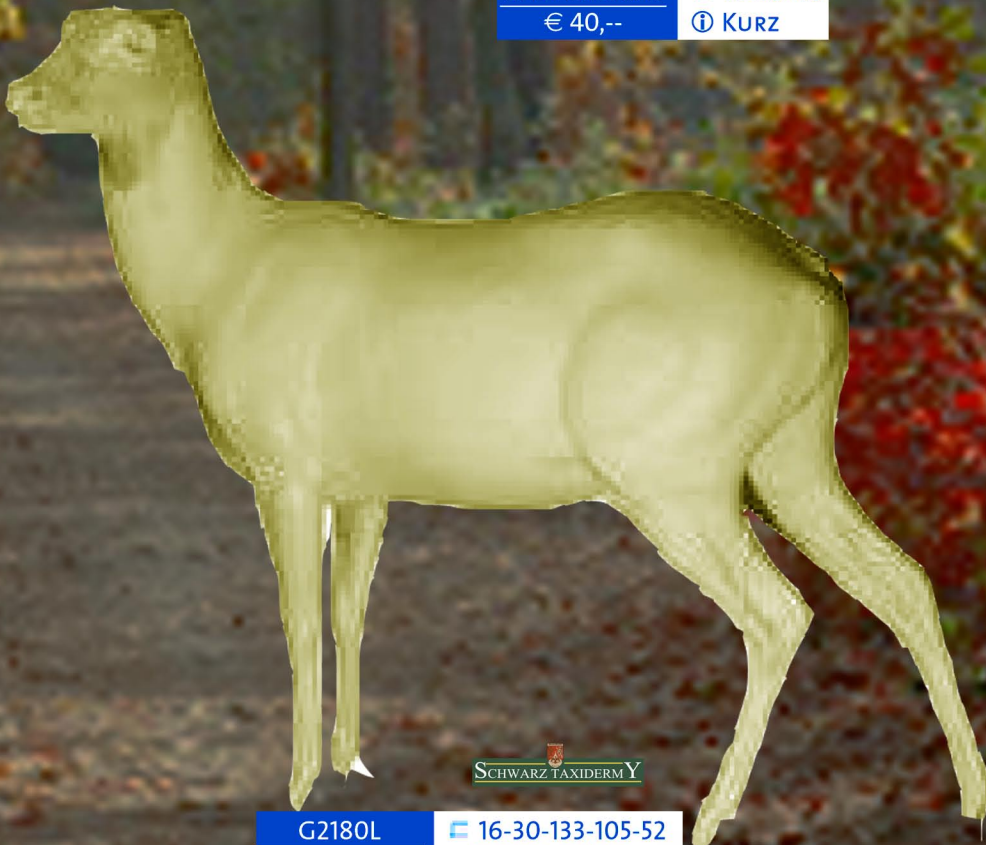

CERF SIKA

CRFS GA 15X46
Cerf Sika 37€

EH350 € 40,-- 15-27-43

EH350 G/K € 36,-- 15-27-43
KURZ

EH351G/L/R/K € 40,-- 16-30-48
KURZ

EH351G-L-R € 45,-- 16-30-48

G2180L € 300,-- 16-30-133-105-52
CERF SIKA

SH450G € 50,-- 16-31-52
CERF AXIS