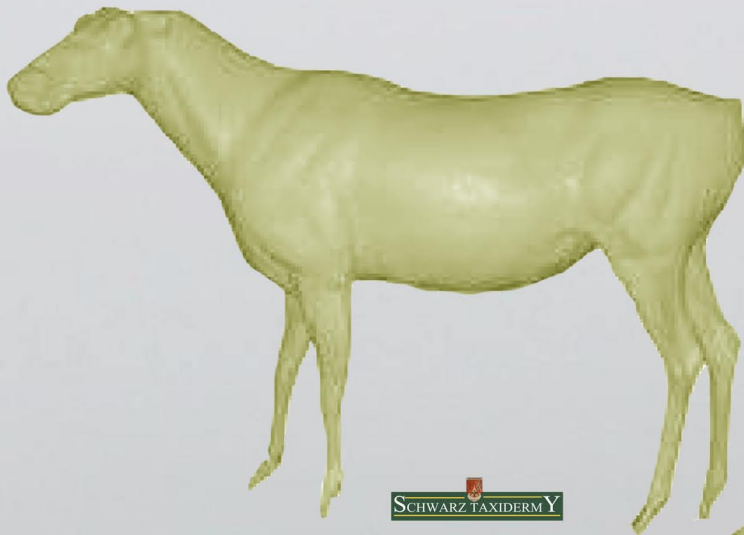

CARIBOU

SCHWARZ TAXIDERM Y

G2106 € 780,-- 28-50-201-156-70

SCHWARZ TAXIDERM Y

SH440G € 70,-- 28-46-70

SCHWARZ TAXIDERM Y

SH441L € 70,-- 33-53-84

SCHWARZ TAXIDERM Y

G2107 € 680,-- 23,5-41-176-120-46,5

BLACKBUCK

SCHWARZ TAXIDERM Y

G2170R € 260,-- 12,5-26-113-97-40

SCHWARZ TAXIDERM Y

G2171 € 240,-- 12-25-114-88-39

SH431R € 45,-- 14-27-42